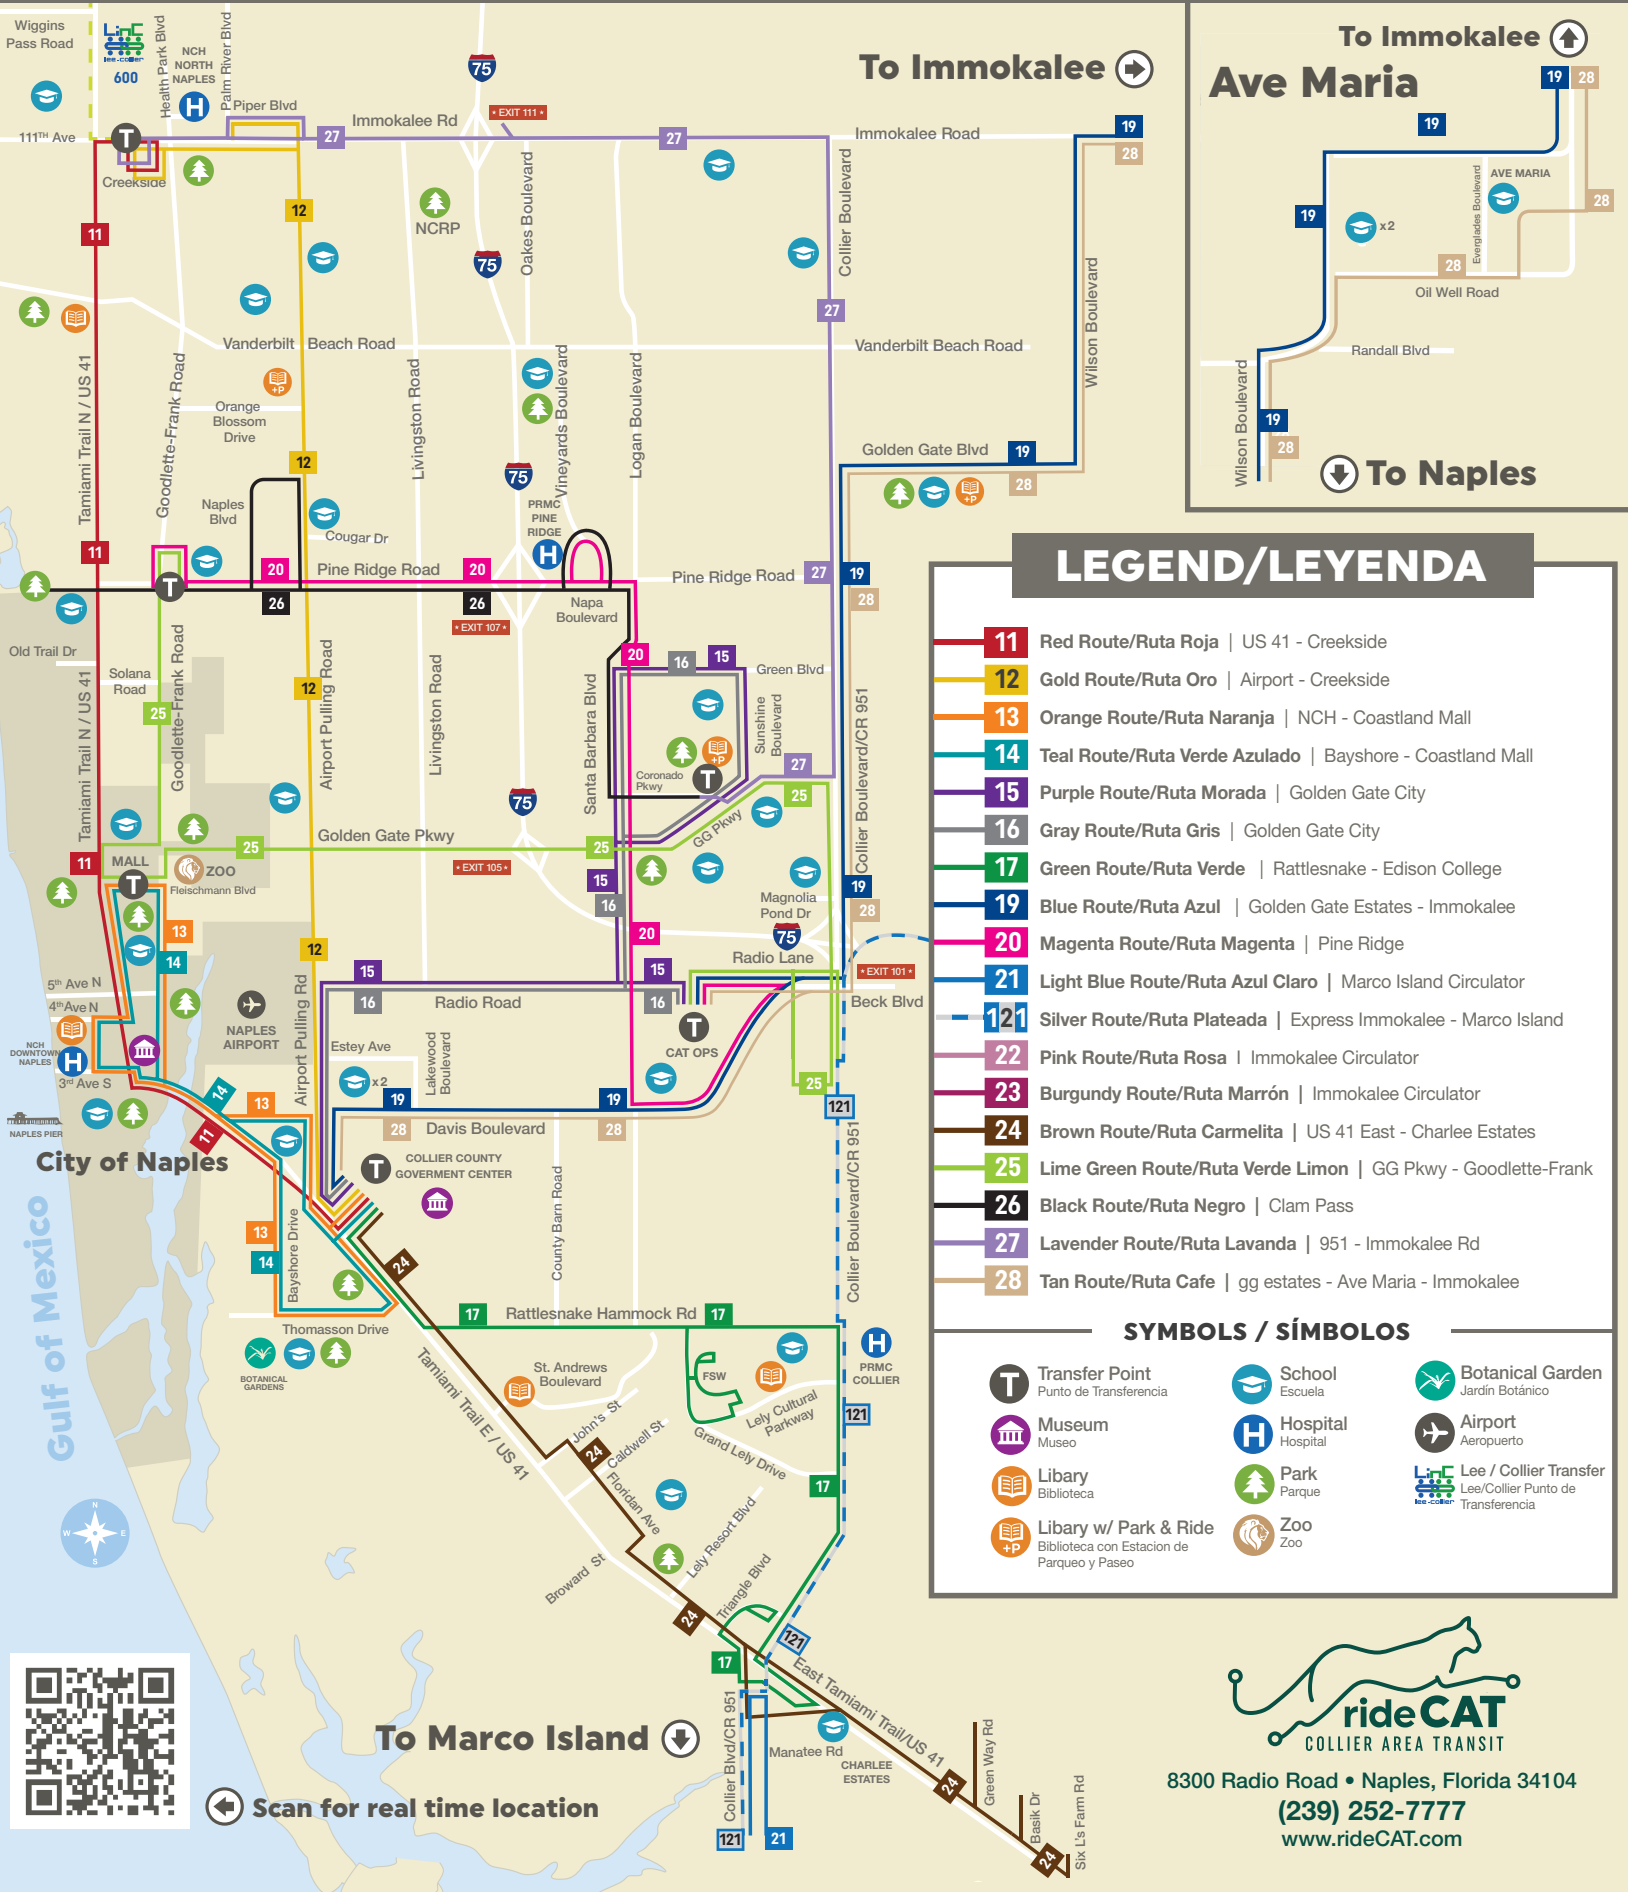

ALL COLLIER AREA TRANSIT ROUTES

LEGEND/LEYENDA

- 11** Red Route/Ruta Roja | US 41 - Creekside
- 12** Gold Route/Ruta Oro | Airport - Creekside
- 13** Orange Route/Ruta Naranja | NCH - Coastland Mall
- 14** Teal Route/Ruta Verde Azulado | Bayshore - Coastland Mall
- 15** Purple Route/Ruta Morada | Golden Gate City
- 16** Gray Route/Ruta Gris | Golden Gate City
- 17** Green Route/Ruta Verde | Rattlesnake - Edison College
- 19** Blue Route/Ruta Azul | Golden Gate Estates - Immokalee
- 20** Magenta Route/Ruta Magenta | Pine Ridge
- 21** Light Blue Route/Ruta Azul Claro | Marco Island Circulator
- 121** Silver Route/Ruta Plateada | Express Immokalee - Marco Island
- 22** Pink Route/Ruta Rosa | Immokalee Circulator
- 23** Burgundy Route/Ruta Marrón | Immokalee Circulator
- 24** Brown Route/Ruta Carmelita | US 41 East - Charlee Estates
- 25** Lime Green Route/Ruta Verde Limon | GG Pkwy - Goodlette-Frank
- 26** Black Route/Ruta Negro | Clam Pass
- 27** Lavender Route/Ruta Lavanda | 951 - Immokalee Rd
- 28** Tan Route/Ruta Cafe | gg estates - Ave Maria - Immokalee

SYMBOLS / SÍMBOLOS

- T** Transfer Point / Punto de Transferencia
- S** School / Escuela
- BG** Botanical Garden / Jardín Botánico
- M** Museum / Museo
- H** Hospital / Hospital
- A** Airport / Aeropuerto
- L** Library / Biblioteca
- P** Park / Parque
- LC** Lee / Collier Transfer / Lee/Collier Punto de Transferencia
- LwP** Library w/ Park & Ride / Biblioteca con Estacion de Parqueo y Paseo
- Z** Zoo / Zoo

8300 Radio Road • Naples, Florida 34104
 (239) 252-7777
www.rideCAT.com

Scan for real time location