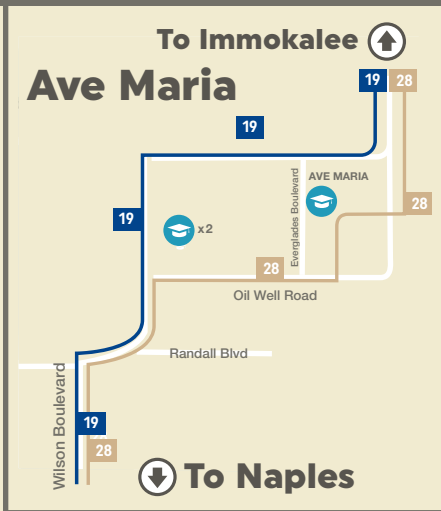

ALL COLLIER AREA TRANSIT ROUTES

LEGEND/LEYENDA

- 11** Red Route/Ruta Roja | US 41 - Creekside
- 12** Gold Route/Ruta Oro | Airport - Creekside
- 13** Orange Route/Ruta Naranja | NCH - Coastland Mall
- 14** Teal Route/Ruta Verde Azulado | Bayshore - Coastland Mall
- 15** Purple Route/Ruta Morada | Golden Gate City
- 16** Gray Route/Ruta Gris | Golden Gate City
- 17** Green Route/Ruta Verde | Rattlesnake - Edison College
- 18** Yellow Route/Ruta Amarilla | US 41 East - Naples Manor
- 19** Blue Route/Ruta Azul | Golden Gate Estates - Immokalee
- 20** Magenta Route/Ruta Magenta | Pine Ridge
- 21** Light Blue Route/Ruta Azul Claro | Marco Island Circulator
- 121** Silver Route/Ruta Plateada | Express Immokalee - Marco Island
- 22** Pink Route/Ruta Rosa | Immokalee Circulator
- 23** Burgundy Route/Ruta Marrón | Immokalee Circulator
- 24** Brown Route/Ruta Carmelita | US 41 East - Charlee Estates
- 25** Lime Green Route/Ruta Verde Limon | GG Pkwy - Goodlette-Frank
- 26** Black Route/Ruta Negro | Clam Pass
- 27** Lavender Route/Ruta Lavanda | 951 - Immokalee Rd
- 28** Tan Route/Ruta Cafe | GG Estates - Everglades Blvd - Immokalee

SYMBOLS / SÍMBOLOS

- T** Transfer Point / Punto de Transferencia
- M** Museum / Museo
- L** Library / Biblioteca
- L+P** Library w/ Park & Ride / Biblioteca con Estacion de Parqueo y Paseo
- S** School / Escuela
- H** Hospital / Hospital
- P** Park / Parque
- Z** Zoo / Zoo
- B** Botanical Garden / Jardín Botánico
- A** Airport / Aeropuerto
- Lee/Collier** Lee / Collier Transfer / Punto de Transferencia

Scan for real time location

8300 Radio Road • Naples, Florida 34104
 (239) 252-7777
www.rideCAT.com